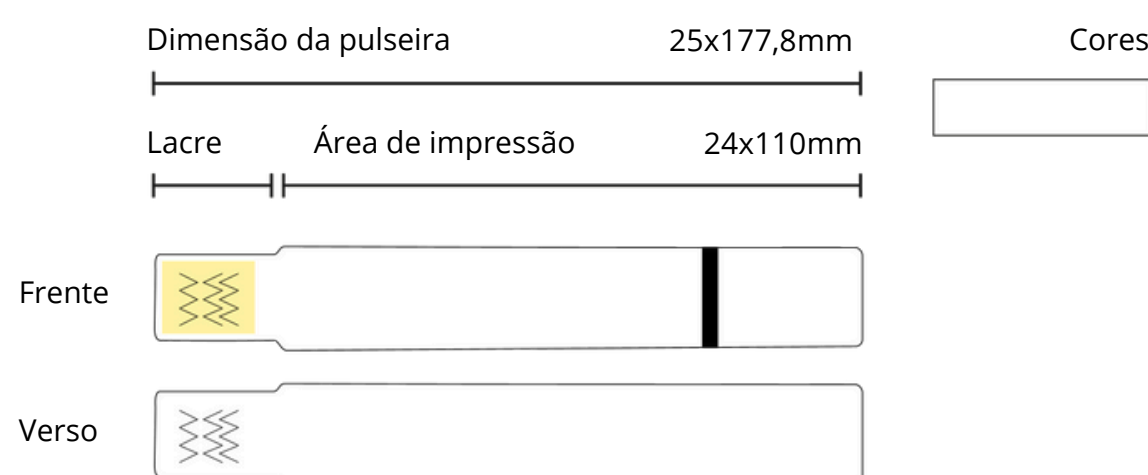

## Sobre o produto

Nossas pulseiras para uso em cartuchos são equipadas com micro chip, que detecta automaticamente o tipo e tamanho da pulseira, ajustando as configurações para garantir uma qualidade de impressão ideal. Esses cartuchos são compatíveis exclusivamente com os equipamentos de modelos ZD510 e HC100.

## Modelo Adulto

Dimensões da pulseira	25x279mm
Área de impressão	24x110mm
Material	BOPP Térmico
Quantidade por rolo	200 pulseiras / 56 metros por rolo
Embalagem	6 rolos por caixa
Cores disponíveis	7 opções

## Modelo Infantil

Dimensões da pulseira	25x177,8mm
Área de impressão	24x110mm
Material	BOPP Térmico
Quantidade por rolo	300 pulseiras / 54 metros por rolo
Embalagem	6 rolos por caixa
Cores disponíveis	1 opção.

## Modelo Neonatal Ajustável

Dimensões da pulseira	25x152mm
Área de impressão	45mm
Material	BOPP Térmico
Quantidade por rolo	350 pulseiras / 54 metros por rolo
Embalagem	6 cartuchos por caixa.
Cores disponíveis	1 opção.