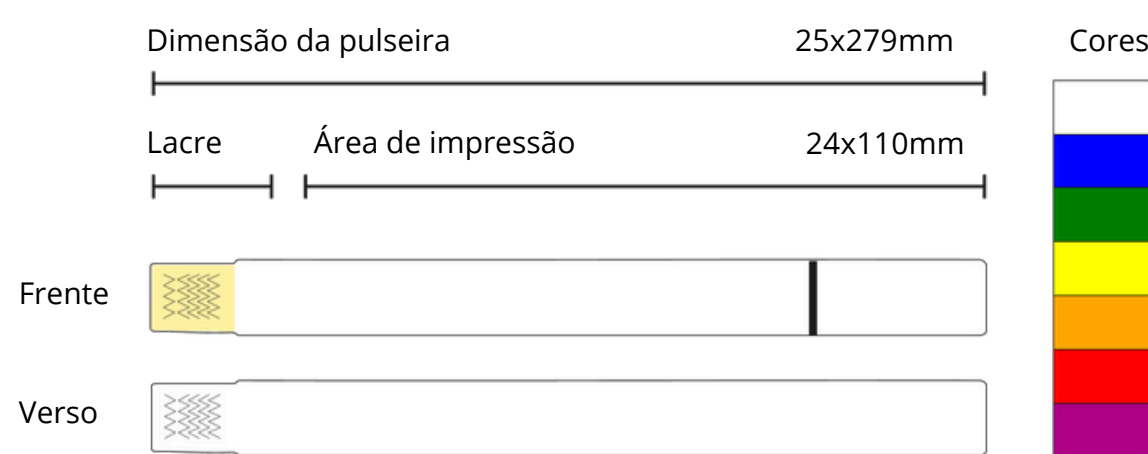

## Principais Características

Tamanhos neonatal, infantil e adulto.

Carregamento rápido e fácil do cartucho da pulseira.

Configuração automática da velocidade de impressão.

Impressão térmica direta de códigos de barras, texto e gráficos.

## Modelo Adulto

Dimensões da pulseira	25x279mm
Área de impressão	24x110mm
Material	BOPP Térmico
Quantidade por rolo	200 pulseiras / 56 metros por rolo
Embalagem	6 rolos por caixa
Cores disponíveis	7 opções

## Modelo Infantil

Dimensões da pulseira	25x177,8mm
Área de impressão	24x110mm
Material	BOPP Térmico
Quantidade por rolo	300 pulseiras / 54 metros por rolo
Embalagem	6 rolos por caixa
Cores disponíveis	1 opção.

## Modelo Neonatal Ajustável

Dimensões da pulseira	25x152mm
Área de impressão	45mm
Material	BOPP Térmico
Quantidade por rolo	350 pulseiras / 54 metros por rolo
Embalagem	6 cartuchos por caixa.
Cores disponíveis	1 opção.